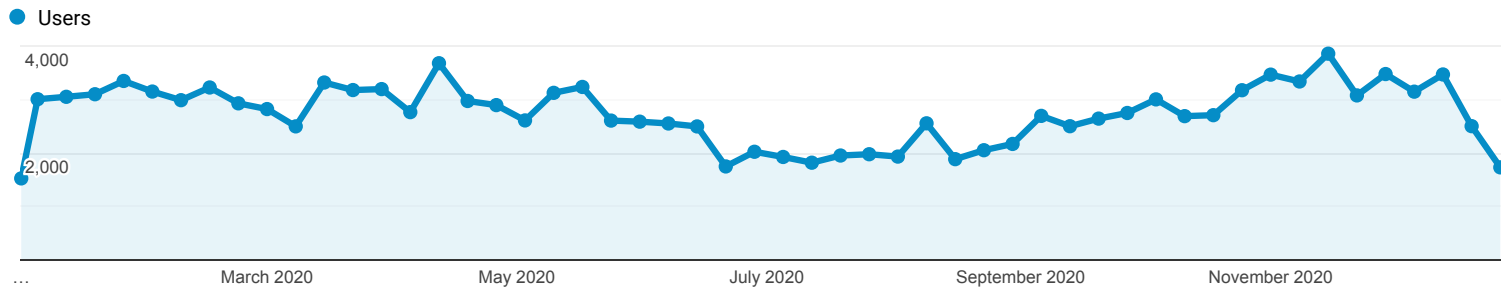

Audience Overview

All Users
100.00% Users

Jan 1, 2020 - Dec 31, 2020

Overview

■ New Visitor ■ Returning Visitor

Language	Users	% Users
1. et-ee	35,440	40.22%
2. en-us	25,695	29.16%
3. en-gb	9,217	10.46%
4. et	6,505	7.38%
5. ru-ru	4,018	4.56%
6. fi-fi	1,428	1.62%
7. ru	889	1.01%
8. en	675	0.77%
9. sv-se	518	0.59%
10. de-de	419	0.48%