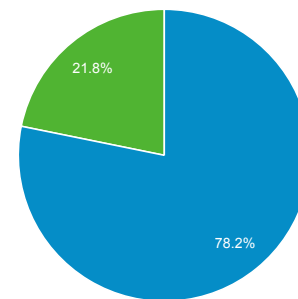

Audience Overview

All Users
100.00% Users

Jan 1, 2020 - Dec 31, 2020

Overview

■ New Visitor ■ Returning Visitor

Language	Users	% Users
1. et-ee	35,440	40.22%
2. en-us	25,695	29.16%
3. en-gb	9,217	10.46%
4. et	6,505	7.38%
5. ru-ru	4,018	4.56%
6. fi-fi	1,428	1.62%
7. ru	889	1.01%
8. en	675	0.77%
9. sv-se	518	0.59%
10. de-de	419	0.48%